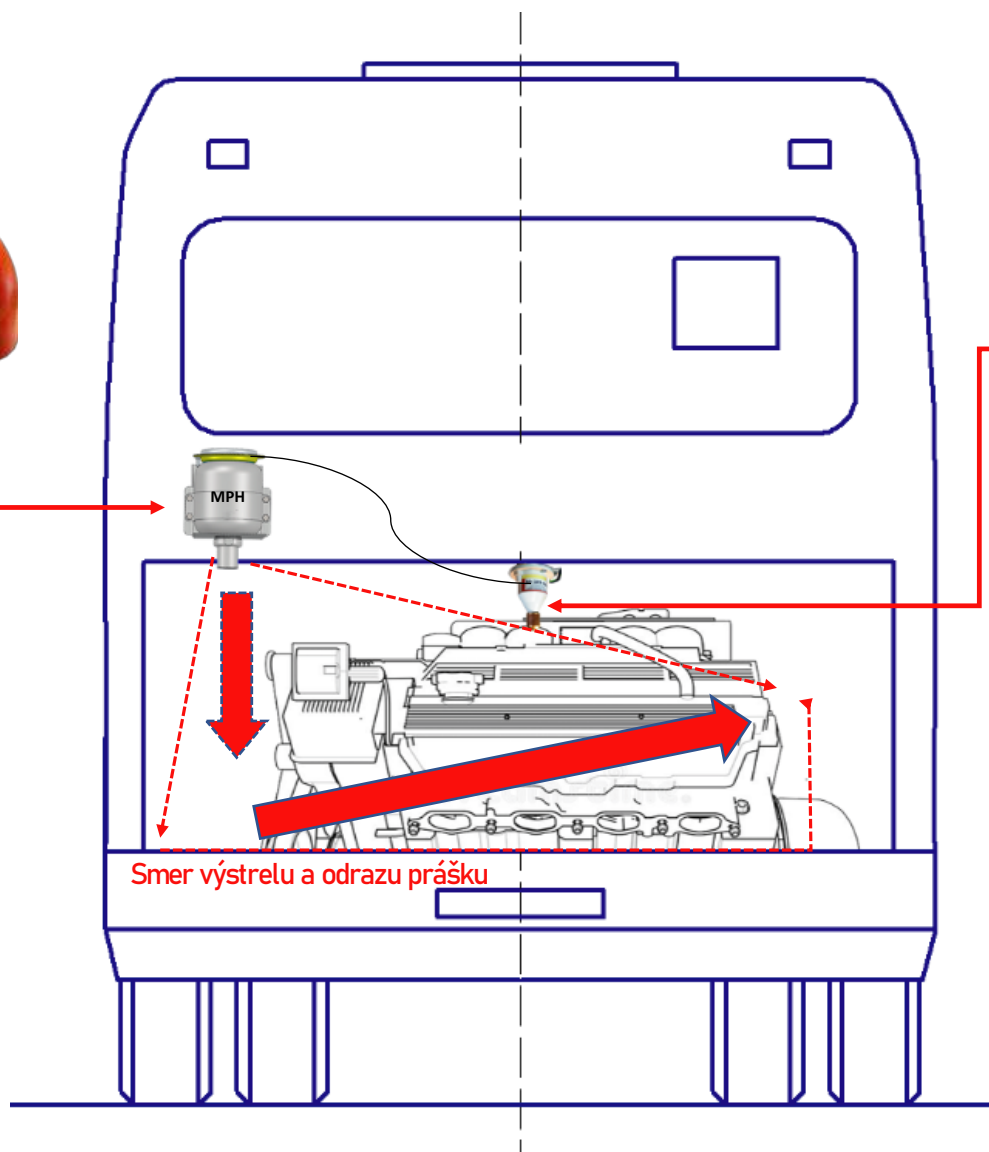

## Automatický aktivací senzor TPS-01TC.

**Modul práškového  
hašení MPH-2.8T**

Smer výstrelu a odrazu prášku

**Hašení autobusu v oblasti  
motorového úseku.  
Varianta číslo 2.**

**Automatický aktivací  
senzor TPS-01TC**

**Modul práškového  
hašení MPH-2.8T**

**Smer výstrelu a odrazu prášku**

**Automatický aktivací  
senzor TPS-01TC**

**Hašení autobusu v oblasti  
motorového úseku.  
Varianta číslo 3.**