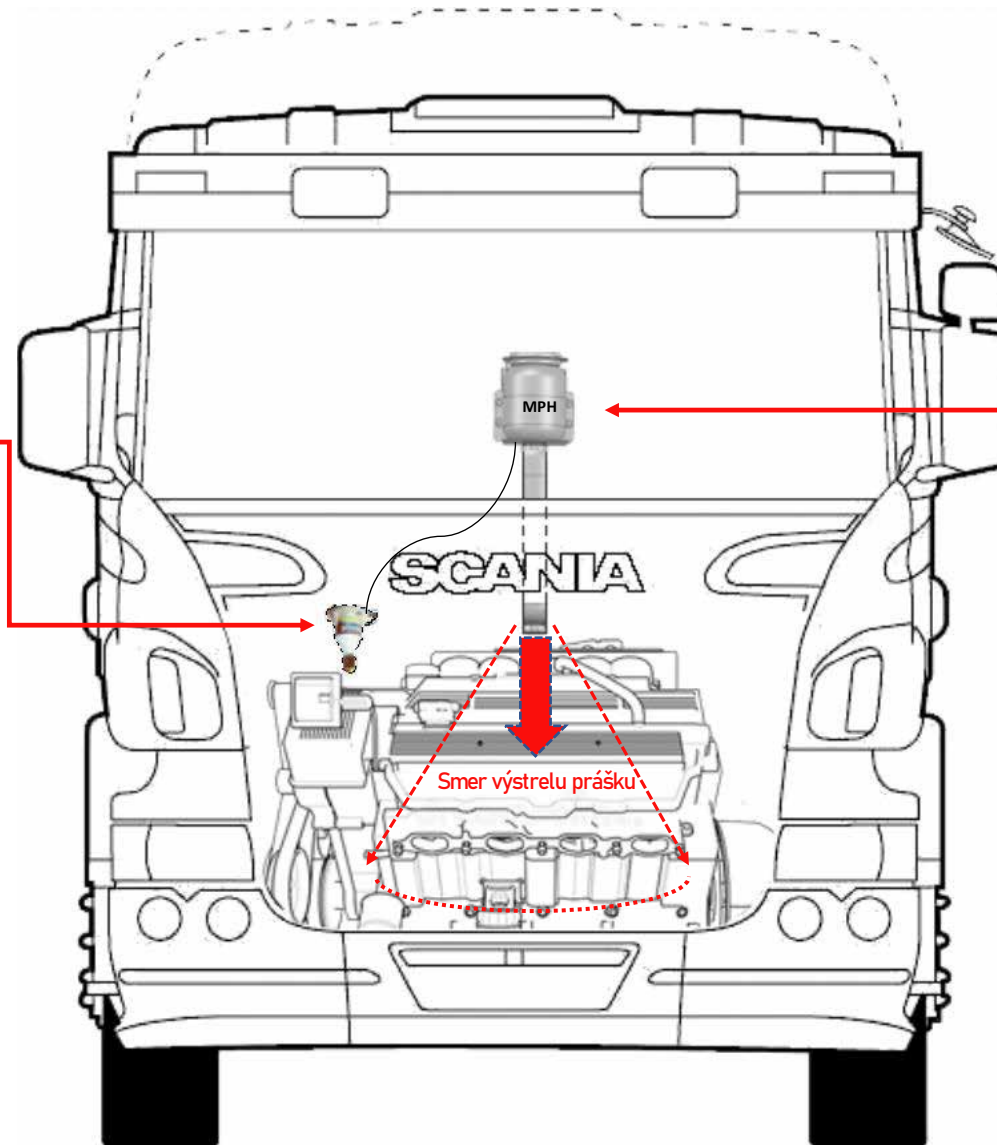

**Modul práškového
hašení MPH-2,8T**

**Hašení kamionu v oblasti
motorového úseku.
Varianta číslo 1.**