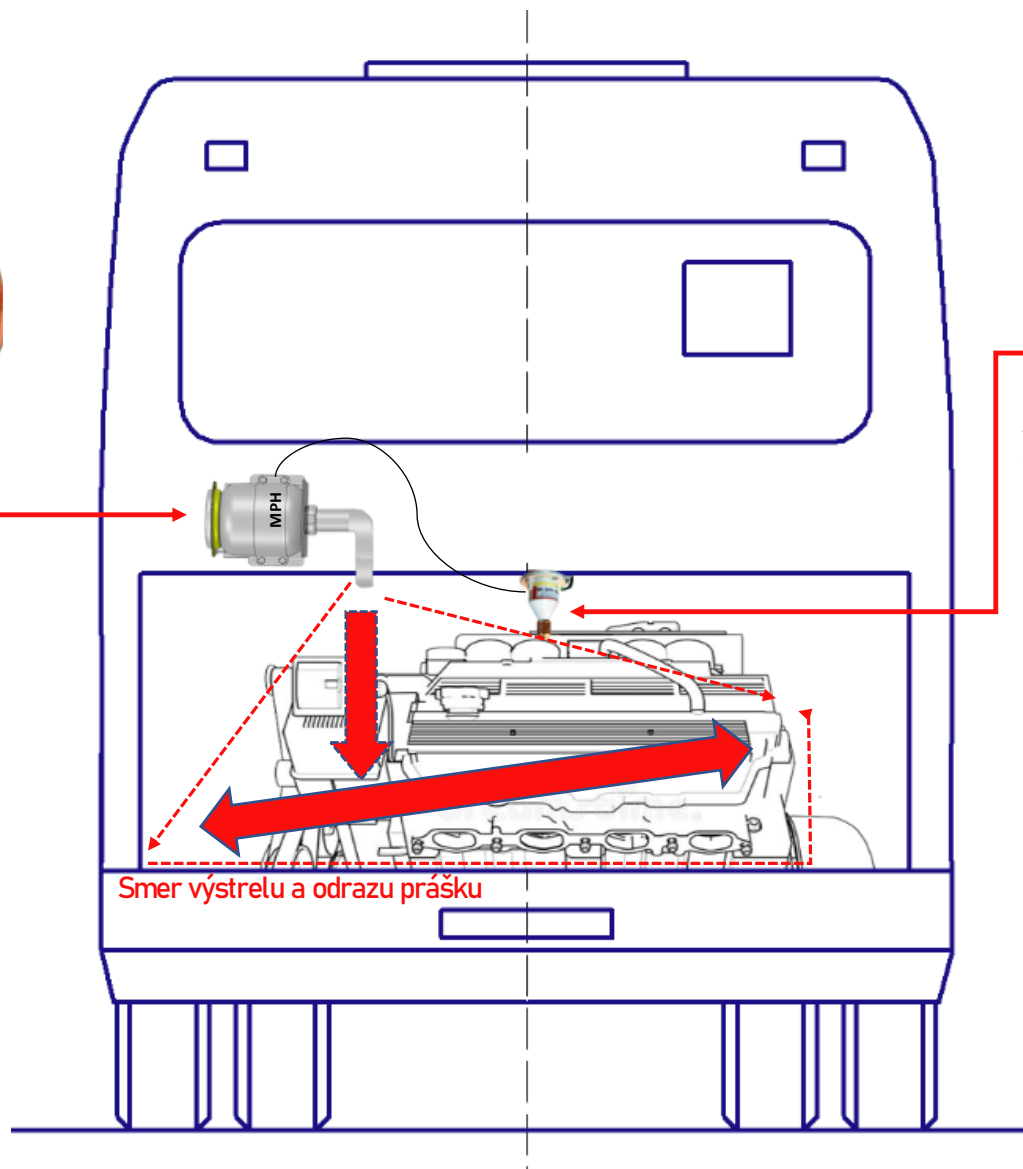

## Automatický aktivací senzor TPS-01TC.

**Modul práškového  
hašení MPH-2.8T**

Smer výstrelu a odrazu prášku

**Hašení autobusu v oblasti  
motorového úseku.  
Varianta číslo 2.**

**Automatický aktivací  
senzor TPS-01TC**

**Modul práškového  
hašení MPH-2.8T**

**Smer výstrelu a odrazu prášku**

**Automatický aktivací  
senzor TPS-01TC**

**Hašení autobusu v oblasti  
motorového úseku.  
Varianta číslo 3.**