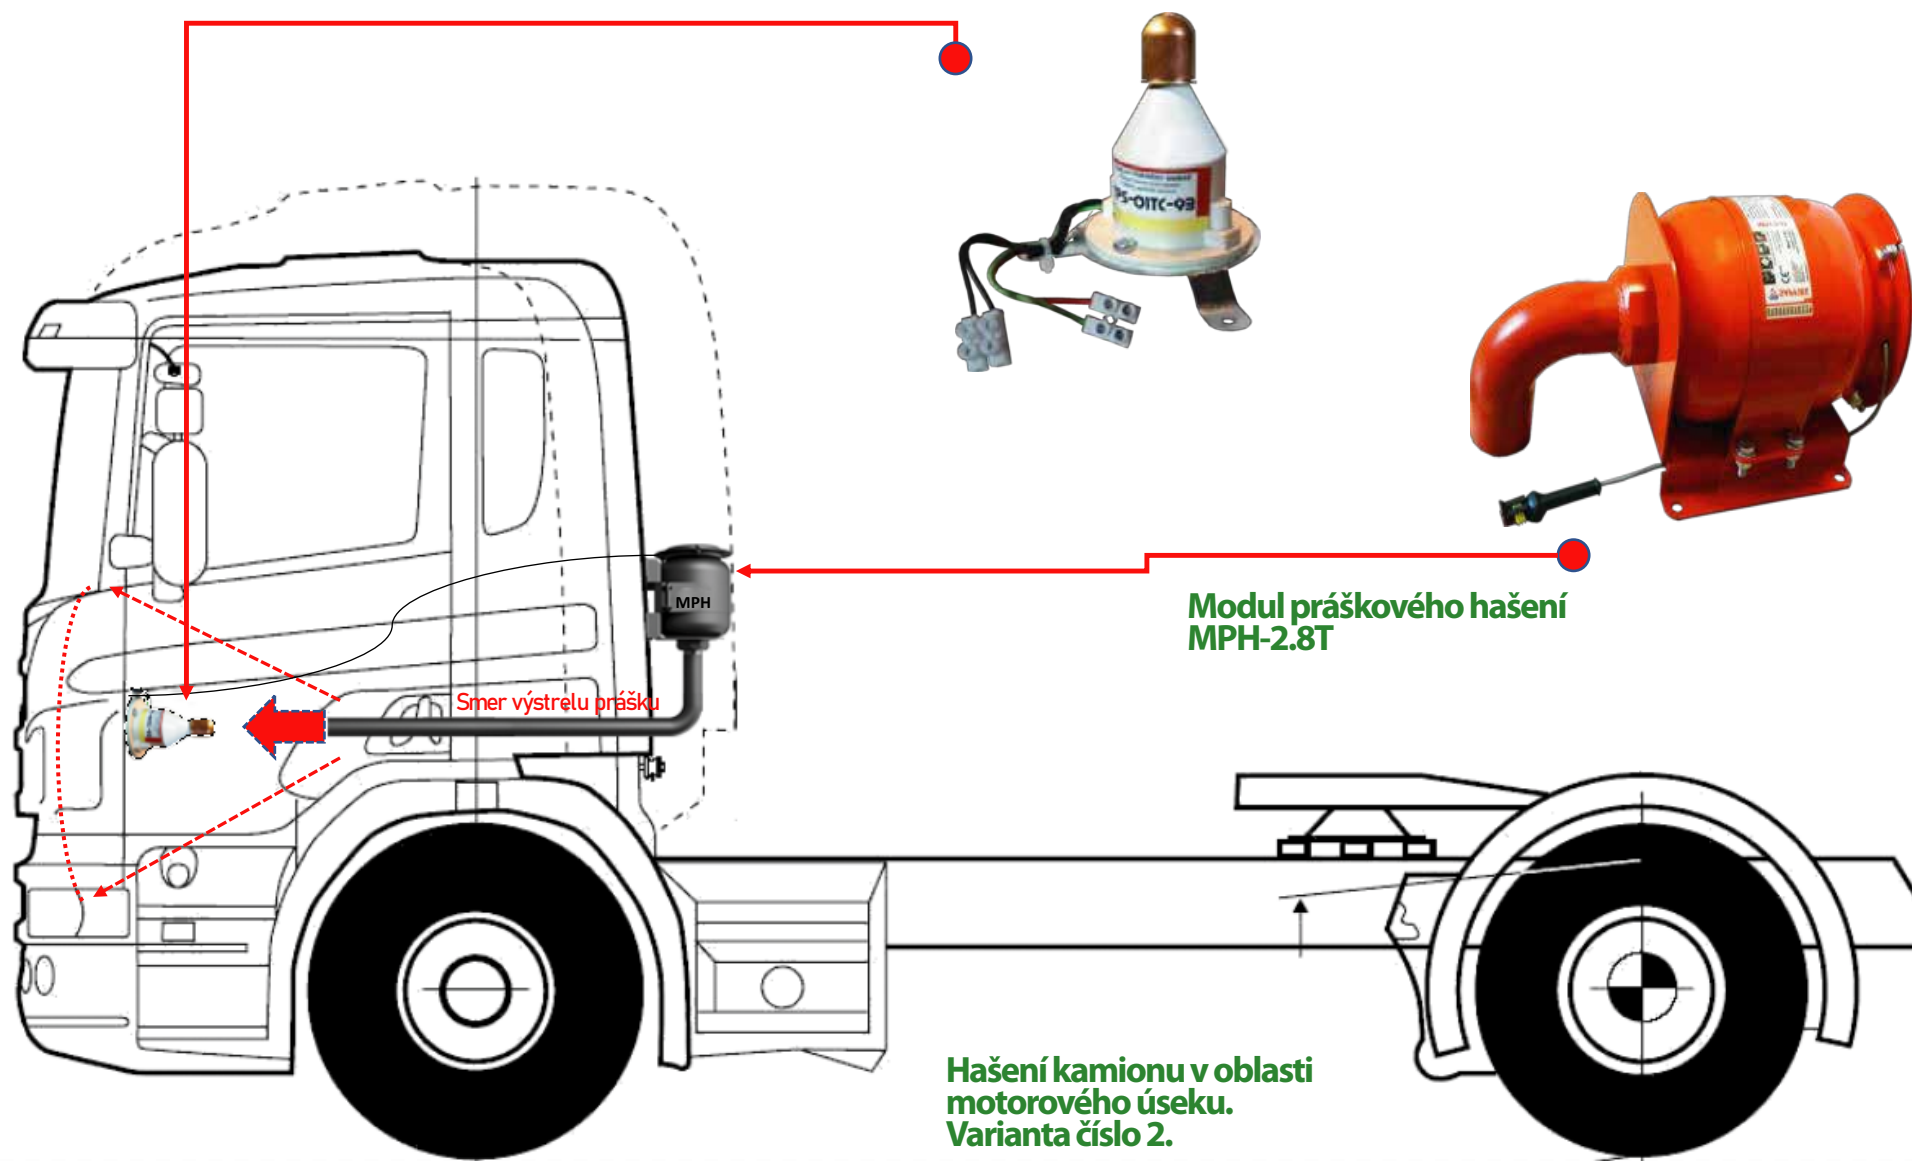

**Montáž autonomního,  
automatického  
požárního modulu,  
určeného pro autobusy,  
užitková a nákladní  
vozidla.**

**Automatický / aktivační  
senzor TPS-01TC.**

**Modul práškového  
hašení MPH-2,8T**

**Hašení kamionu v oblasti  
motorového úseku.  
Varianta číslo 1.**

## Automatický aktivací senzor TPS-01TC.

**Modul práškového  
hašení MPH-2.8T**

Smer výstrelu a odrazu prášku

**Hašení autobusu v oblasti  
motorového úseku.  
Varianta číslo 2.**

**Automatický aktivací  
senzor TPS-01TC**

**Modul práškového  
hašení MPH-2.8T**

**Smer výstrelu a odrazu prášku**

**Automatický aktivací  
senzor TPS-01TC**

**Hašení autobusu v oblasti  
motorového úseku.  
Varianta číslo 3.**