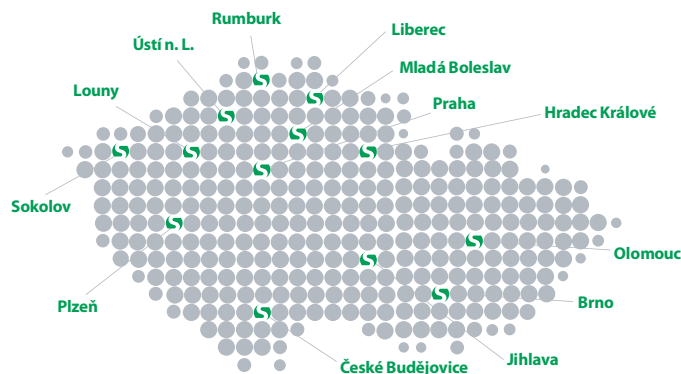

MOŽNOSTI PRO PŘÍPADNÉ OPRAVY

Opravná sada	Obsah
464 007 922 2	Sada ventilů

SCHÄFER SÝKORA

31
let s Vámi

TRUCK PARTS

TRUCK – BUS – TRAILER

www.sasa.cz

24
NONSTOP

DENNÍ A NOČNÍ
ZÁVOZ NA URČENÉ
MÍSTO

Sídlo společnosti

RUMBURK

SCHÄFER a SÝKORA
TRUCK PARTS s.r.o.
Cihlářská 1000/2
408 01 Rumburk
Mobil: +420 602 417 158
Mobil: +420 603 524 648
Telefon: +420 412 354 911-915
Fax: +420 412 333 690
E-mail: info@sasatp.cz
www.sasa.cz