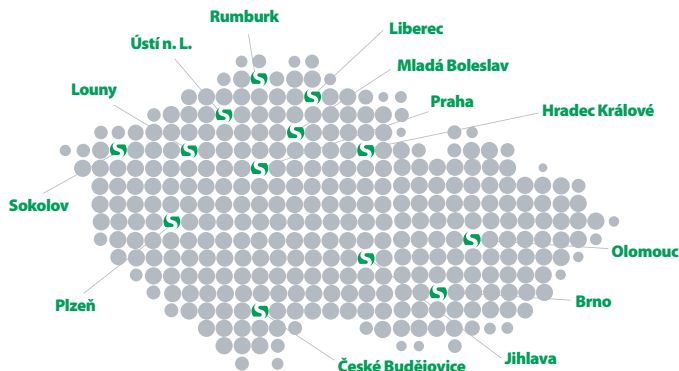

# SCHÄFER SÝKORA

## TRUCK PARTS

TRUCK - BUS - TRAILER

www.sasa.cz

31  
let s Vámi

24  
NONSTOP

DENNÍ A NOČNÍ  
ZÁVOZ NA URČENÉ  
MÍSTO

Sídlo společnosti