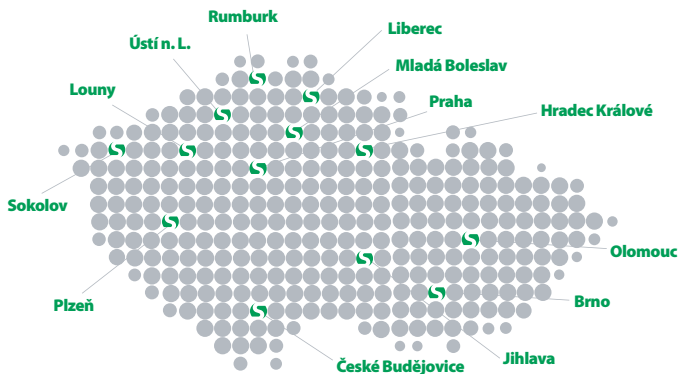

3 roky
doporučený servisní interval
(za normálních podmínek)

SCHÄFER SÝKORA

37
let s Vámi

TRUCK PARTS

TRUCK - BUS - TRAILER

www.sasa.cz

24
NONSTOP

DENNÍ A NOČNÍ
ZÁVOZ NA URČENÉ
MÍSTO

Sídlo společnosti

RUMBURK

SCHÄFER a SÝKORA s.r.o.
Cihlářská 1000/2
408 01 Rumburk
tel.: +420 412 354 911 - 915
fax: +420 412 333 690
GSM: +420 602 417 158
GSM: +420 603 524 648
e-mail: info@sasatp.cz
www.sasa.cz