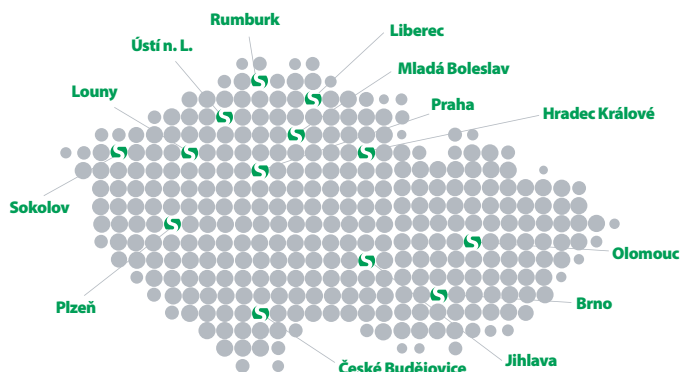

Proč olej Ringfeder?

Tento speciální olej je lepší než standardní víceúčelové oleje.

- ☑ **Je optimalizován pro použití na mechaniku závěsu**
- ☑ **Obsahuje vyšší podíl maziva**
- ☑ **Byl testován a ověřován za všech podmínek**
- ☑ **Má vyšší viskozitu - zvyšuje antikorozivní ochranu a prodlužuje životnost závěsu**

SCHÄFER SÝKORA

37
let s Vámi

TRUCK PARTS

TRUCK – BUS – TRAILER

www.sasa.cz

**24
NONSTOP**

DENNÍ A NOČNÍ
ZÁVOZ NA URČENÉ
MÍSTO

Sídlo společnosti