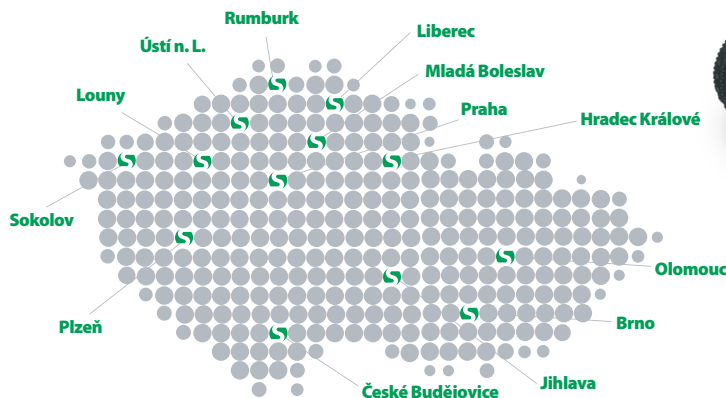

**24**  
NONSTOP

DENNÍ A NOČNÍ  
ZÁVOZ NA URČENÉ  
MÍSTO

Sídlo společnosti  
**RUMBURK**  
SCHÄFER a SÝKORA s.r.o.  
Cihlářská 1000/2  
408 01 Rumburk  
tel.: +420 412 354 911 - 915  
fax: +420 412 333 690  
GSM: +420 602 417 158  
GSM: +420 603 524 648  
e-mail: info@sasa.cz  
**www.sasa.cz**