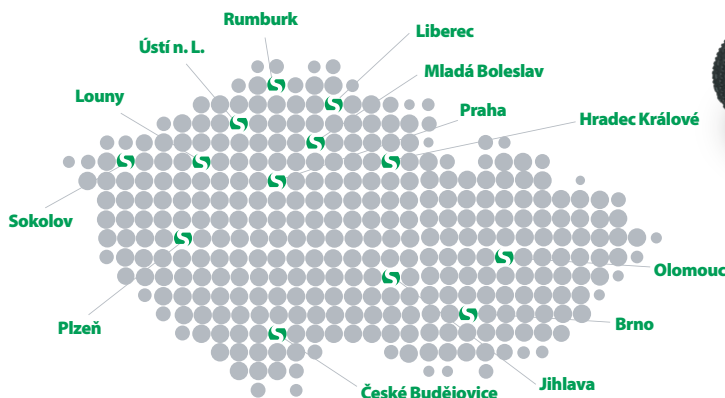

AD 2 Battery

Obj č 1.348 300.0
EAN kód 4054278662060

AD 2 Battery set

Obj č 1.348 301.0
EAN kód 4054278662077

Baterie Kärcher Battery Power 18/25
Standardní nabíječka 18 V

* změna v prodejní akci vyhrazena

24
NONSTOP

DENNÍ A NOČNÍ
ZÁVOZ NA URČENÉ
MÍSTO

Sídlo společnosti

RUMBURK
SCHÄFER a SÝKORA s.r.o.
Cihlářská 1000/2
408 01 Rumburk
tel.: +420 412 354 911 - 915
fax: +420 412 333 690
GSM: +420 602 417 158
GSM: +420 603 524 648
e-mail: info@sasa.cz
www.sasa.cz