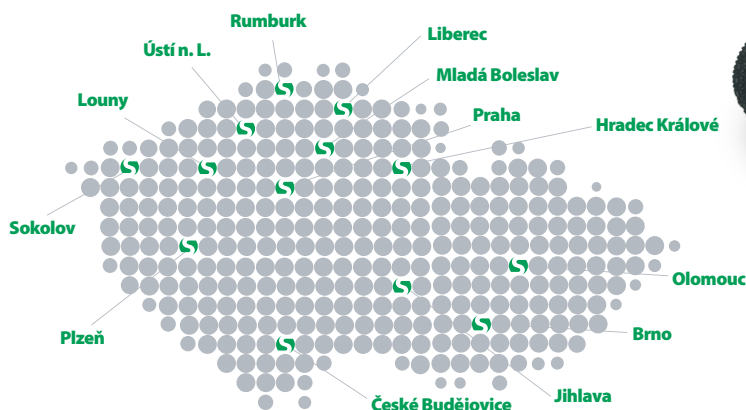

* 253.7 nm

Příklady použití

*Změna v prodejní akci vyhrazena. *Akční ceny jsou platné do vyprodání zásob. *Akční ceny nejsou platné pro SR.

24
NONSTOP

DENNÍ A NOČNÍ
ZÁVOZ NA URČENÉ
MÍSTO

Sídlo společnosti

RUMBURK