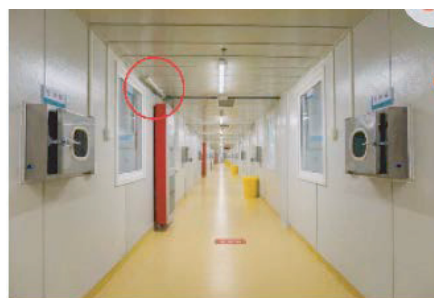

Světlo chrání

AirZing™ PRO

Speciální svítidlo AirZing™ PRO je osazeno OSRAM germicidní zářivkou (HNS 36W nebo HNS 30W), která vydává krátkovlnné ultrafialové UV-C záření o vlnové délce 253,7 nm.

Toto záření se používá k dezinfekci vzduchu, a povrchů a následně je plně absorbováno kyslíkem a ozonem v atmosféře. Účinně ničí bakterie a viry včetně koronaviru.