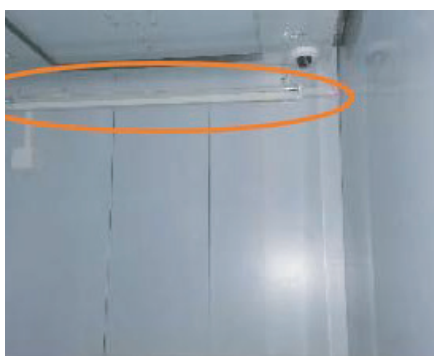

Světlo chrání

AirZing™ PRO

Speciální svítidlo AirZing™ PRO je osazeno OSRAM germicidní zářivkou (HNS 36W nebo HNS 30W), která vydává krátkovlnné ultrafialové UV-C záření o vlnové délce 253,7 nm.

Toto záření se používá k dezinfekci vzduchu, a povrchů a následně je plně absorbováno kyslíkem a ozonem v atmosféře. Účinně ničí bakterie a viry včetně koronaviru.