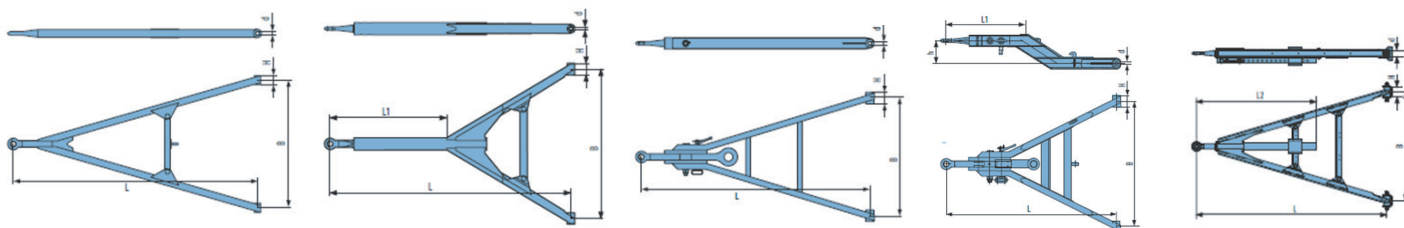

OJE RINGFEDER PRO PŘÍVĚSY STOČNICÍ

Dříve v produkci BPW, nyní Ringfeder

OjeRingfeder pro přívěsy s točnicí s přípustnou celkovou hmotností 12 až 48 t tvoří dokonalé spojení mezi tažným vozidlem a přívěsem.

- Celková hmotnost přívěsu 12-48t.
- S evropskou homologací ECE, nebo individuálním certifikátem u speciálních řešení.
- Vysoká úroveň odolnosti proti korozi díky galvanizovaným tažným tyčím na délkově nastavitelných ojích a celkové povrchové úpravě fosfátem zinečnatým (KTLZn).

K dispozici jsou různá provedení:

- Nejběžnější provedení rámu typu A.
- S pevnou středovou trubkou.
- Rovné nebo zalomené provedení.
- S nastavitelnou délkou.
- S otočným okem.
- S poloautomatickým nebo pneumatickým nastavením délky.
- Silentbloky čepů s minimální údržbou.