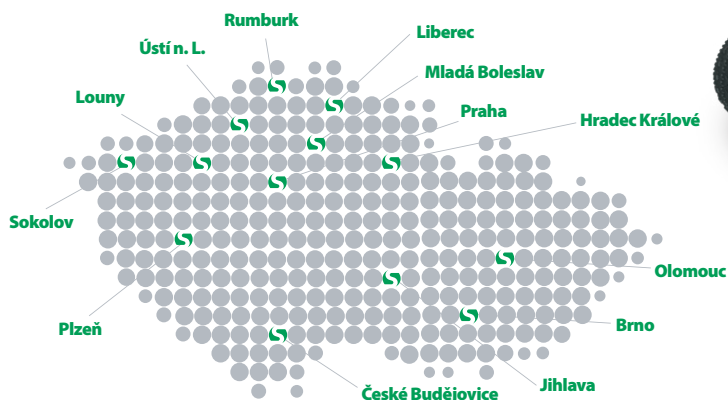

24
NONSTOP

DENNÍ A NOČNÍ
ZÁVOZ NA URČENÉ
MÍSTO

Sídlo společnosti
RUMBURK
SCHÄFER a SÝKORA s.r.o.
Cihlářská 1000/2
408 01 Rumburk
tel.: +420 412 354 911 - 915
fax: +420 412 333 690
GSM: +420 602 417 158
GSM: +420 603 524 648
e-mail: info@sasa.cz
www.sasa.cz

Prodejní pobočka
JIHLAVA
Znojemská 5455/80D
586 01 Jihlava
tel.: +420 567 155 171
fax: +420 567 215 899
GSM: +420 724 133 883
e-mail: sklad.jihlava@sasa.cz
Provozní doba:
po - pá 7:00 - 16:00 hod.
so 8:00 - 11:00 hod.

Prodejní pobočka
BRNO
SCHÄFER a SÝKORA s.r.o.
CT Zone, CT BOX I/5
Škrobářenská 484/8
617 00 BRNO
tel.: +420 548 214 371
fax: +420 548 214 403
GSM: +420 724 139 953
e-mail: sklad.brno@sasa.cz
Provozní doba:
po - pá 7:00 - 16:00 hod.
so 8:00 - 11:00 hod.

Prodejní pobočka
ÚSTÍ NAD LABEM
Žižkova 703/72
400 01 Ústí nad Labem
tel.: +420 475 209 656
fax: +420 475 201 823
GSM: +420 606 730 967
e-mail: sklad.usti@sasa.cz
Provozní doba:
po - pá 7:00 - 16:00 hod.
so 8:00 - 11:00 hod.

Prodejní pobočka
RUMBURK
Cihlářská 1000/2
408 01 Rumburk
tel.: +420 412 354 916
+420 412 354 912
fax: +420 412 333 690
GSM: +420 602 342 285
e-mail: autodily@sasa.cz
Provozní doba:
po - pá 7:00 - 16:00 hod.
so 8:00 - 11:00 hod.

Prodejní pobočka
OLMOUC
Týnecká 848 (dříve Přerovská)
779 00 Olomouc - Holice
tel.: +420 585 150 936
fax: +420 585 152 361
GSM: +420 727 832 413
e-mail: sklad.olomouc@sasa.cz
Provozní doba:
po - pá 7:00 - 16:00 hod.
so 8:00 - 11:00 hod.

Prodejní pobočka
HRADEC KRÁLOVÉ
ul. Bratří Štefanů 984
500 03 Hradec Králové
tel.: +420 495 406 210
fax: +420 495 218 272
GSM: +420 602 136 637
e-mail: sklad.hradec@sasa.cz
Provozní doba:
po - pá 7:00 - 16:00 hod.
so 8:00 - 11:00 hod.

Prodejní pobočka
LIBEREC
Dr. Milady Horákové 185/66
460 07 Liberec 7
tel.: +420 482 313 789
fax: +420 482 313 564
GSM: +420 724 808 035
e-mail: sklad.liberec@sasa.cz
Provozní doba:
po - pá 7:00 - 16:00 hod.
so 8:00 - 11:00 hod.

Servis - Truck centrum
RUMBURK
Lesní 1111/3
408 01 Rumburk
tel.: +420 412 332 362
fax: +420 412 332 566
GSM: +420 724 103 790
e-mail: servis@sasa.cz
Provozní doba:
po - pá 7:00 - 18:00 hod.
so 7:00 - 12:00 hod.

Prodejní pobočka
PLZEŇ
Republikánská 2
312 00 Plzeň
tel.: +420 377 260 143
fax: +420 377 261 974
GSM: +420 602 528 279
e-mail: sklad.plzen@sasa.cz
Provozní doba:
po - pá 7:00 - 16:00 hod.
so 8:00 - 11:00 hod.

Prodejní pobočka
MLADÁ BOLESLAV
K Podchlumí 1390
293 01 Mladá Boleslav
tel.: +420 326 997 213
fax: +420 326 997 214
GSM: +420 724 034 344
e-mail: sklad.boleslav@sasa.cz
Provozní doba:
po - pá 7:00 - 16:00 hod.
so 8:00 - 11:00 hod.

Prodejní pobočka
ČESKÉ BUDEJOVICE
Pekárenská 54
370 04 České Budějovice
tel.: +420 387 000 275
fax: +420 387 000 276
GSM: +420 724 309 927
e-mail: sklad.budejovice@sasa.cz
Provozní doba:
po - pá 7:00 - 16:00 hod.
so 8:00 - 11:00 hod.

Prodejní pobočka
PRAHA
Poděbradská 186/56
198 00 Praha 9 - Hloubětín
tel.: +420 283 891 181
fax: +420 283 890 730
GSM: +420 602 477 685
e-mail: sklad.praha@sasa.cz
Provozní doba:
po - pá 7:00 - 16:00 hod.
so 8:00 - 11:00 hod.