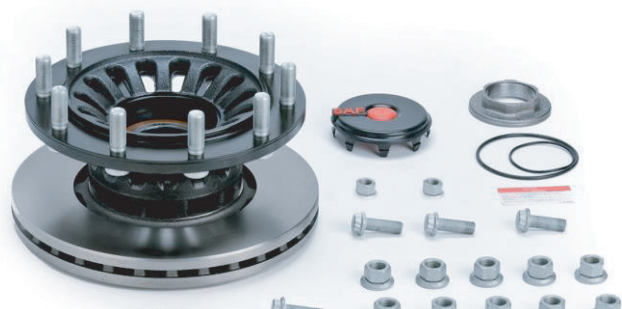

Udělejte si FIT svůj TRAILER pro mnoho dalších kilometrů. Investujte do nejlepší technologie SAF-HOLLAND a prodlužte životnost vašeho podvozkového agregátu.

Objednáací číslo: **3 434 3128 01** (na nápravu\*)