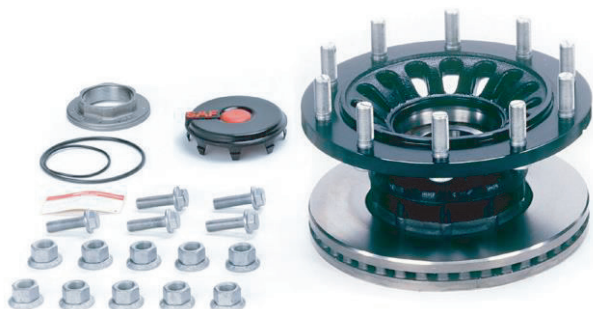

Udělejte si FIT svůj TRAILER pro mnoho dalších kilometrů. Investujte do nejlepší technologie SAF-HOLLAND a prodlužte životnost vašeho podvozkového agregátu.

Objednáací číslo: **3 434 3128 01** (na nápravu\*)

Brzda 19,5"	Ø Brzd. kotouče (mm)
Knorr SB6/SN6**	377 mm
Wabco PAN 19**	377 mm

Objednáací číslo: **3 434 3129 00** (na nápravu\*)

Brzda 19,5"	Ø Brzd. kotouče (mm)
Knorr SB6/SN6**	377 mm
Wabco PAN 19**	377 mm

Objednáací číslo: **3 434 3127 01** (na nápravu \*)

Brzda 22,5"	Ø Brzd. kotouče (mm)
Knorr SB7/SN7**	430 mm
Wabco PAN 22**	430 mm
Haldex MC II-IV / Modul X**	430 mm

Objednáací číslo: **3 434 3130 00** (na nápravu \*)