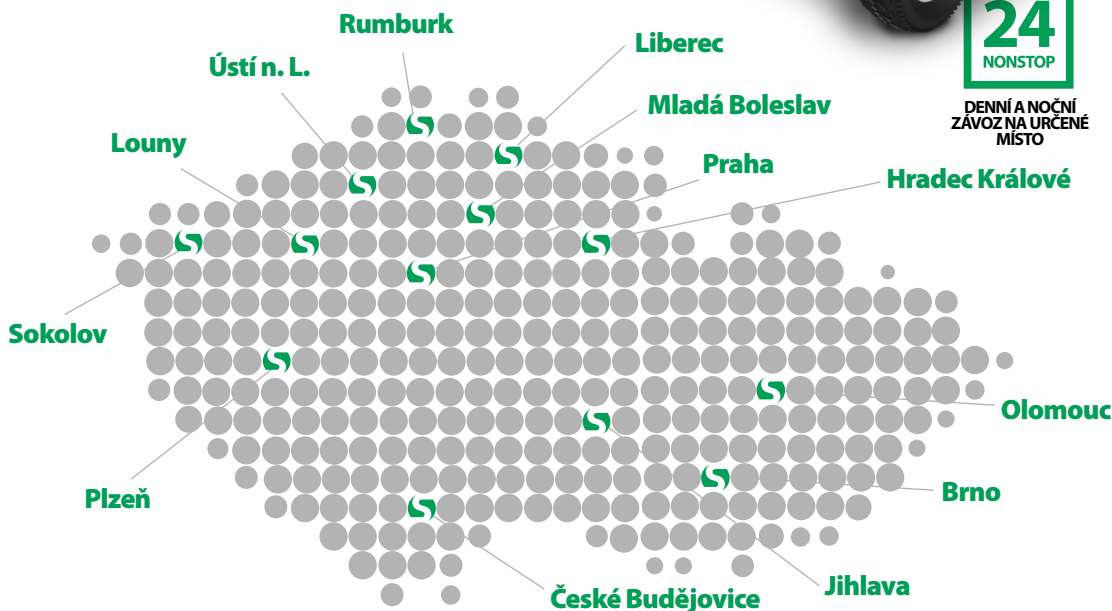

\* změna v prodejní akci vyhrazena

**SCHÄFER  
SÝKORA®**  
www.sasa.cz

**24  
NONSTOP**

DENNÍ A NOČNÍ  
ZÁVOZ NA URČENÉ  
MÍSTO

Sídlo společnosti  
**RUMBURK**  
SCHÄFER a SÝKORA s.r.o.  
Cihlářská 1000/2  
408 01 Rumburk  
tel.: +420 412 354 911 - 915  
fax: +420 412 333 690  
GSM: +420 602 417 158  
GSM: +420 603 524 648  
e-mail: info@sasa.cz  
**www.sasa.cz**