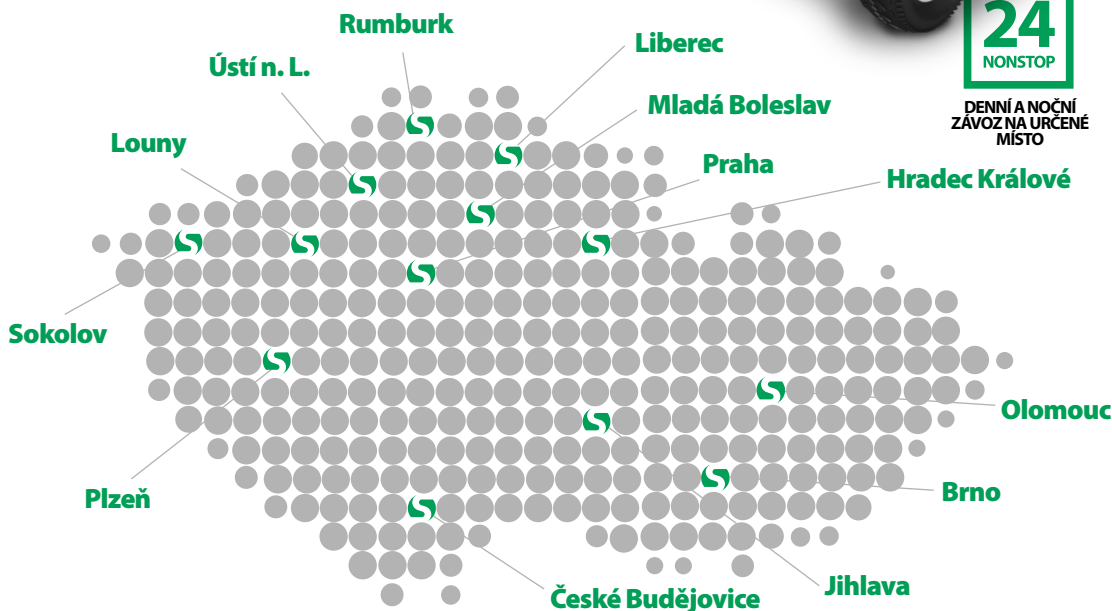

**SCHÄFER
SÝKORA®**
www.sasa.cz

let s Vámi

**24
NONSTOP**

DENNÍ A NOČNÍ
ZÁVOZ NA URČENÉ
MÍSTO

Sídlo společnosti
RUMBURK
SCHÄFER a SÝKORA s.r.o.
Cihlářská 1000/2
408 01 Rumburk
tel.: +420 412 354 911 - 915
fax: +420 412 333 690
GSM: +420 602 417 158
GSM: +420 603 524 648
e-mail: info@sasa.cz
www.sasa.cz