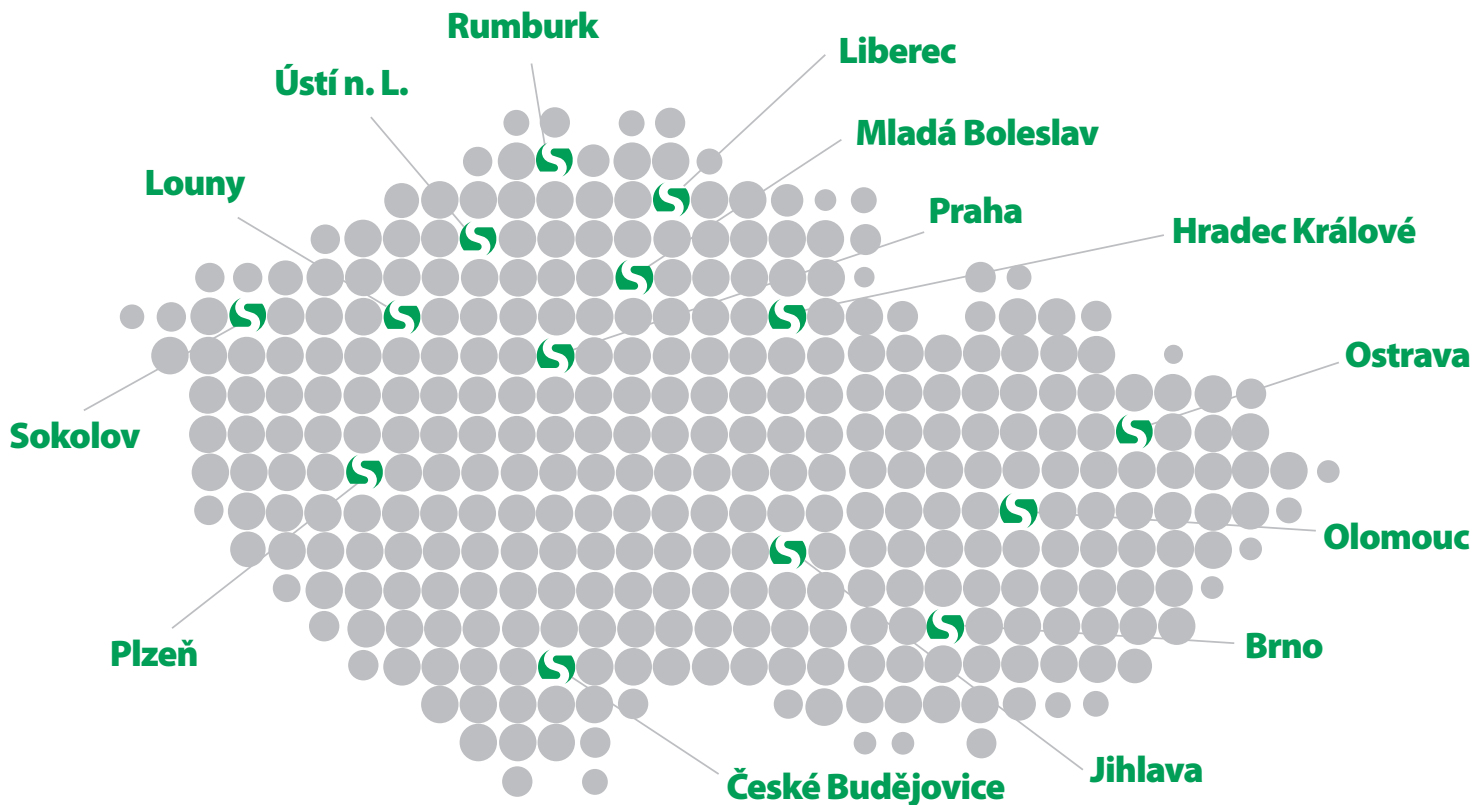

## POBOČKY FIRMY CUMMINS FILTRATION VE SVĚTĚ

**23 TOVÁREN V 10-TI ZEMÍCH**  
**16 DISTRIBUTORSKÝCH CENTER NA 5-TI KONTINENTECH**  
**3 KOOPERUJÍCÍ PODNIKY VE 2 ZEMÍCH**

Sídlo společnosti

**RUMBURK**  
 SCHÄFER a SÝKORA s.r.o.  
 Cihlářská 1000/2  
 408 01 Rumburk  
 tel.: +420 412 354 911 - 915  
 fax: +420 412 333 690  
 GSM: +420 602 417 158  
 GSM: +420 603 524 648  
 e-mail: info@sasa.cz  
**www.sasa.cz**