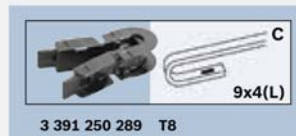

Adaptér a upevnění pro stěrače Twin s kovovým ramínkem

A = bajonet
B = upevnění bez rizika
přepadnutí
C = háky