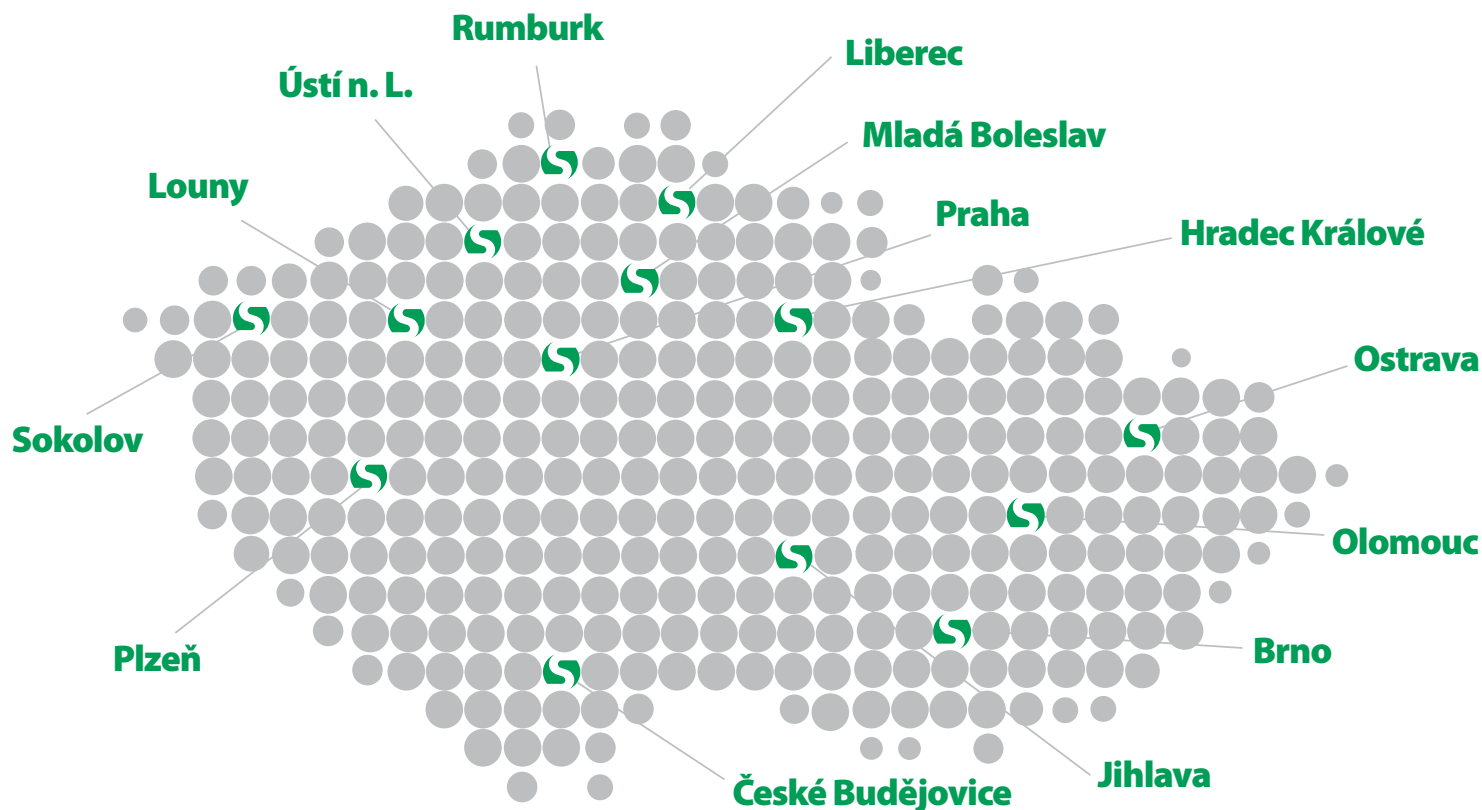

Sídlo společnosti

RUMBURK
SCHÄFER a SÝKORA s.r.o.
Cihlářská 1000/2
408 01 Rumburk
tel.: +420 412 354 911 - 915
fax: +420 412 333 690
GSM: +420 602 417 158
GSM: +420 603 524 648
e-mail: info@sasa.cz
www.sasa.cz

Centrální sklad a prodejní pobočka
RUMBURK
Cihlářská 1000/2
408 01 Rumburk
tel.: +420 412 354 911 - 915
fax: +420 412 333 690
GSM: +420 602 342 285
e-mail: autodily@sasa.cz
Provozní doba:
po - pá 6:30 - 18:00 hod.
so 8:00 - 11:00 hod.

Servis - Truck centrum
RUMBURK
Lesní 1111/3
408 01 Rumburk
tel.: +420 412 332 362
fax: +420 412 332 566
GSM: +420 724 103 790
e-mail: servis@sasa.cz
Provozní doba:
po - pá 7:00 - 18:00 hod.
so 7:00 - 12:00 hod.

Prodejní pobočka
MLADÁ BOLESLAV
K Podchlumí 1390
293 01 Mladá Boleslav
tel.: +420 326 997 213
fax: +420 326 997 214
GSM: +420 724 034 344
e-mail: sklad.boleslav@sasa.cz
Provozní doba:
po - pá 7:00 - 16:00 hod.
so 8:00 - 11:00 hod.

Prodejní pobočka
SOKOLOV
Kališnická 2250
356 01 SOKOLOV
tel.: +420 353 221 201
fax: +420 353 221 485
GSM: +420 606 654 978
e-mail: sklad.sokolov@sasa.cz
Provozní doba:
po - pá 7:00 - 17:00 hod.
so 8:00 - 11:00 hod.

Prodejní pobočka
ČESKÉ BUDĚJOVICE
Pekárenská 54
370 04 České Budějovice
tel.: +420 387 000 275
fax: +420 387 000 276
GSM: +420 724 309 927
e-mail: sklad.budejovice@sasa.cz
Provozní doba:
po - pá 7:00 - 17:00 hod.
so 8:00 - 11:00 hod.

Prodejní pobočka
JIHLAVA
Brněnská 2661/65
586 01 Jihlava (areál PATROL)
tel.: +420 567 155 171
fax: +420 567 215 899
GSM: +420 724 133 883
e-mail: sklad.jihlava@sasa.cz
Provozní doba:
po - pá 7:00 - 16:00 hod.
so 8:00 - 11:00 hod.

Prodejní pobočka
OSTRAVA
Pavlovova 3059/40
700 30 Ostrava - Zábřeh
tel.: +420 596 768 661
fax: +420 596 768 662
GSM: +420 725 496 353
e-mail: sklad.ostrava@sasa.cz
Provozní doba:
po - pá 7:00 - 16:00 hod.
so 8:00 - 11:00 hod.

Prodejní pobočka
OLOMOUČ
Týnecká 848 (dříve Přerovská)
779 00 Olomouc - Holice
tel.: +420 585 150 936
fax: +420 585 152 361
GSM: +420 724 785 635
e-mail: sklad.olomouc@sasa.cz
Provozní doba:
po - pá 7:00 - 17:00 hod.
so 8:00 - 11:00 hod.

Prodejní pobočka
PLZEŇ
Republikánská 2
312 00 Plzeň
tel.: +420 377 260 143
fax: +420 377 261 974
GSM: +420 602 528 279
e-mail: sklad.plzen@sasa.cz
Provozní doba:
po - pá 7:00 - 17:00 hod.
so 8:00 - 11:00 hod.

Prodejní pobočka
LOUNY
Poděbradova 178
440 01 Louny
tel.: +420 415 652 792
fax: +420 415 652 856
GSM: +420 724 808 036
e-mail: sklad.louny@sasa.cz
Provozní doba:
po - pá 7:00 - 16:00 hod.
so 8:00 - 11:00 hod.

Prodejní pobočka
LIBEREC
Dr. Milady Horákové 185/66
460 07 Liberec 7
tel.: +420 482 313 789
fax: +420 482 313 564
GSM: +420 724 808 035
e-mail: sklad.liberec@sasa.cz
Provozní doba:
po - pá 7:00 - 17:00 hod.
so 8:00 - 11:00 hod.

Prodejní pobočka
ÚSTÍ NAD LABEM
U Tonasa 2
403 31 Ústí nad Labem
tel.: +420 475 209 656
fax: +420 475 201 823
GSM: +420 606 730 967
e-mail: sklad.usti@sasa.cz
Provozní doba:
po - pá 7:00 - 17:00 hod.
so 8:00 - 11:00 hod.