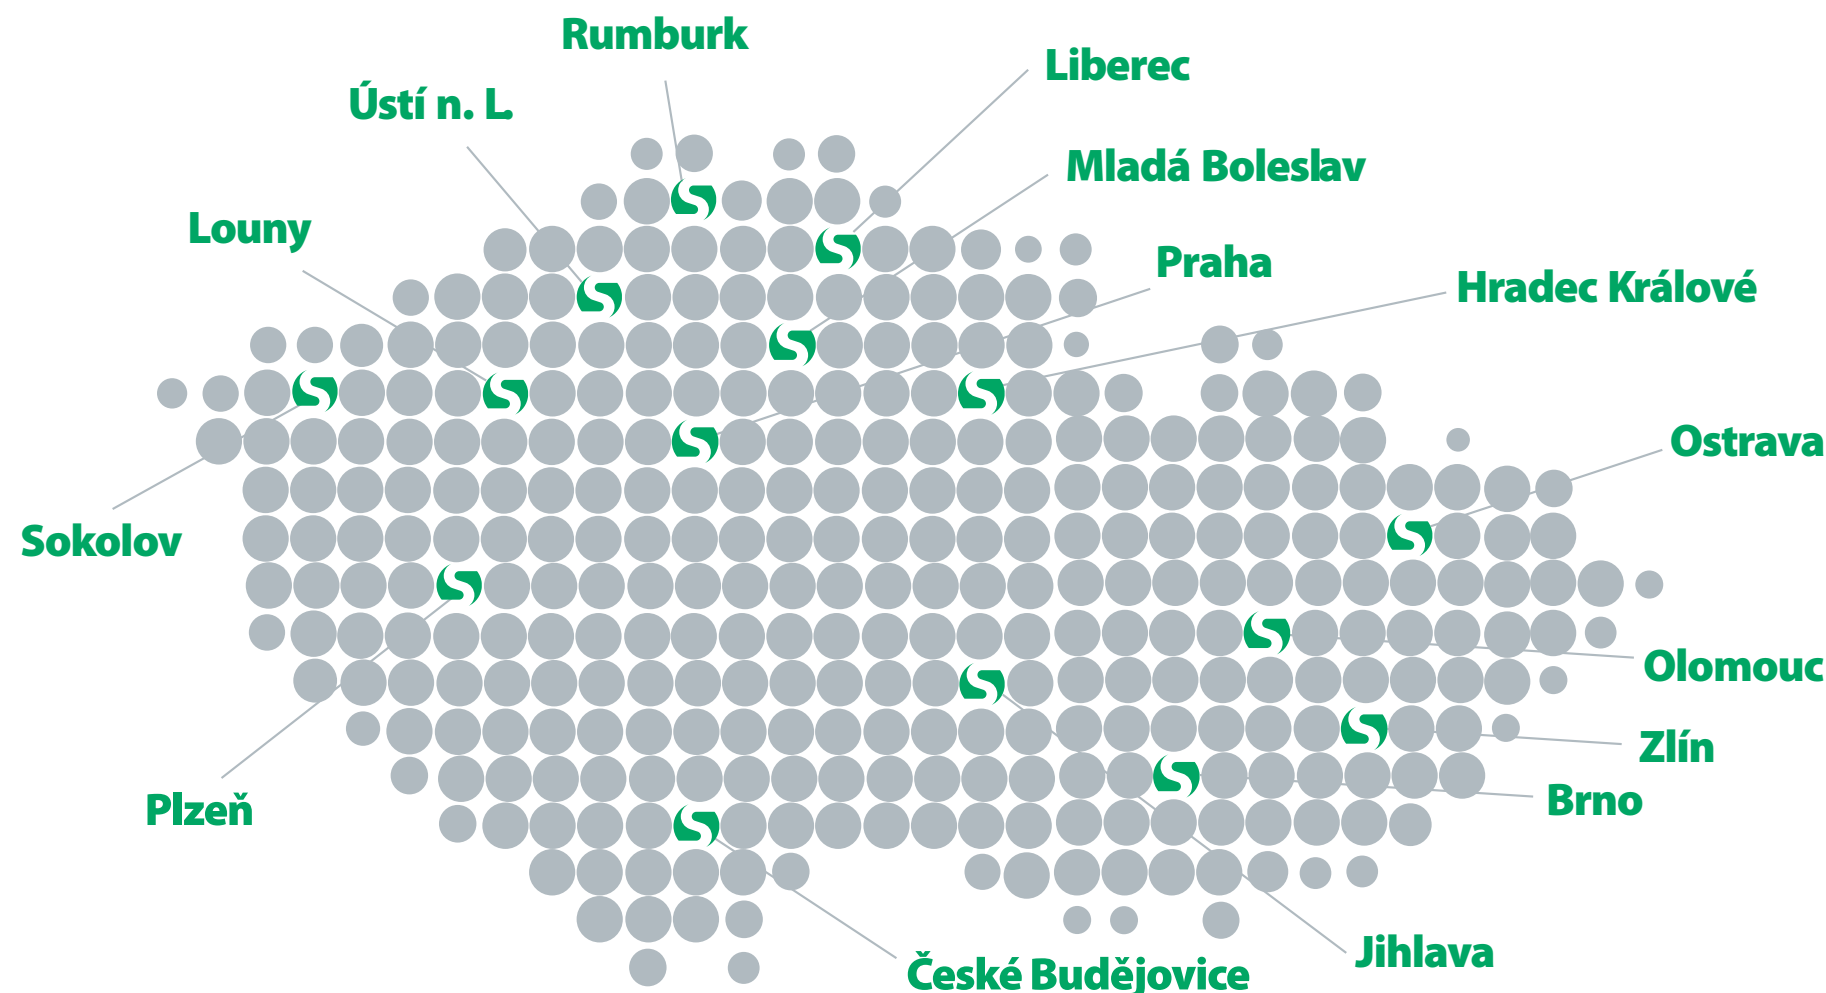

Prodejní pobočka
ÚSTÍ NAD LABEM
U Tonasa 2
403 31 Ústí nad Labem
tel.: +420 475 209 656
fax: +420 475 201 823
GSM: +420 606 730 967
e-mail: sklad.usti@sasa.cz
Provozní doba:
po - pá 7:00 - 17:00 hod.
so 8:00 - 11:00 hod.

Prodejní pobočka
PRAHA
Poděbradská 186/56
198 00 Praha 9 - Hloubětín
tel.: +420 283 891 181
fax: +420 283 890 730
GSM: +420 602 477 685
e-mail: sklad.praha@sasa.cz
Provozní doba:
po - pá 7:00 - 17:00 hod.
so 8:00 - 11:00 hod.

Prodejní pobočka
HRADEC KRÁLOVÉ
ul. Bratří Štefanů 984
500 03 Hradec Králové
tel.: +420 495 406 210
fax: +420 495 218 272
GSM: +420 602 136 637
e-mail: sklad.hradec@sasa.cz
Provozní doba:
po - pá 7:00 - 16:00 hod.
so 8:00 - 11:00 hod.

Prodejní pobočka
BRNO
SCHÄFER a SÝKORA s.r.o.
CT Zone, CT BOX I/5
Škrobárenská 484/8
617 00 BRNO
tel.: +420 548 214 371
fax: +420 548 214 403
GSM: +420 724 139 953
e-mail: sklad.brno@sasa.cz
Provozní doba:
po - pá 7:00 - 17:00 hod.
so 8:00 - 11:00 hod.

Centrální sklad Morava
BRNO
SCHÄFER a SÝKORA s.r.o.
CT Zone, CT BOX I/5
Škrobárenská 484/8
617 00 BRNO
mobil: 725 078 855
mobil: 724 961 968
e-mail: logistika.brno@sasa.cz
Provozní doba:
po - pá 7:00 - 17:00 hod.
so 8:00 - 11:00 hod.

Prodejní pobočka
SOKOLOV
Kališnická 2250
356 01 SOKOLOV
tel.: +420 353 221 201
fax: +420 353 221 485
GSM: +420 606 654 978
e-mail: sklad.sokolov@sasa.cz
Provozní doba:
po - pá 7:00 - 17:00 hod.
so 8:00 - 11:00 hod.

25

let s Vámi