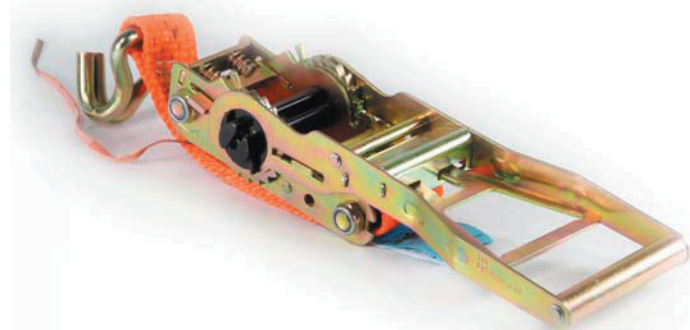

Nabízíme Vám:

Kompletní sortiment pro řešení upnutí a zajištění nákladu při přepravě.

Pomůcky pro výpočet množství pásů - měření úhlu a přepětí.

- Upínací pásy.
- Vazací sítě.
- Ochrany hran upínacích pásů.
- Ochrany upínacích pásů.
- Anti - protiskluzové podložky.
- Lana.
- Spony a háky.
- Rozpěrné tyče.
- Příčky.
- Příslušenství a jiné...